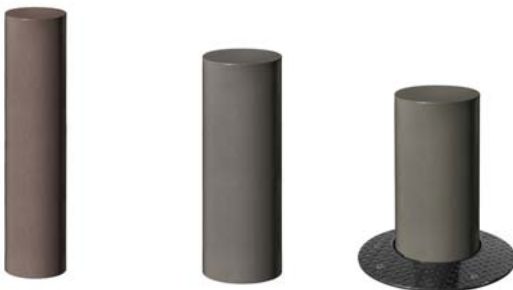

Stilsperpfosten

Kunststoff Stilsperpfosten „FLEX“

- Anfahrbarer Stilsperpfosten elastisch und selbstaufrichtend.
- Durchmesser 80 mm.
- Stilsperpfosten aus Kunststoff Farbe anthrazitgrau.
- Zwei Kopfausführungen: gewölbt oder mit Kugel.
- In 2 Höhen jeweils lieferbar.
- Einfache Montage: Sockel festdübeln, Pfosten aufstecken Überwurfmutter festziehen.
- Schlüssel gleich mitbestellen - siehe Zubehör.
- Im Lieferumfang ist ein Befestigungsset bestehend aus: 2 Schrauben/2 Dübel enthalten.

„FLEX“ mit Kugelkopf

„FLEX“ mit Kugelkappe

„FLEX“ mit gewölbter Kappe

Kunststoff Stilsperpfosten „FLEX“					
Kopf	gewölbte Kappe		Kugelkappe		Zubehör
Höhe in mm	810	620	870	680	Schlüssel
Nr.	159 095 AD	159 097 AD	159 094 AD	159 096 AD	159 098 AD
Euro	-	-	-	-	-

Stilsperpfosten „FLAT“

Sperrpfosten „FLAT“ Durchmesser 160 mm, 220 mm, 270 mm

- Formschöner Flachkopfabchluss
- Verschiedene Durchmesser zur Auswahl: 160 mm, 220 mm oder 270 mm.
- Feuerverzinkt, wahlweise mit zusätzlicher Pulverbeschichtung in einer unserer Standardfarben.
- Höhe über Flur von 510 bis 700 mm.
- Verschiedene Befestigungsarten: Ortsfest zum Einbetonieren, mit Bodenhülse zum Herausnehmen oder versenkbar in Bodenhülse.

Stilsperpfosten „FLAT“, Durchmesser 270 mm, Sondergrau „Effekt“

Stilsperpfosten „FLAT“				
Durchmesser		160 mm	220 mm	270 mm
Höhe über Flur		700 mm	600 mm	510 mm
zum Einbetonieren	Nr. Euro	195 464 AD -	195 467 AD -	195 470 AD -
zum Herausnehmen mittels Dreikant	Nr. Euro	195 465 AD -	195 468 AD -	195 471 AD -
zum Versenken mittels Dreikant	Nr. Euro	195 466 AD -	195 469 AD -	195 472 AD -